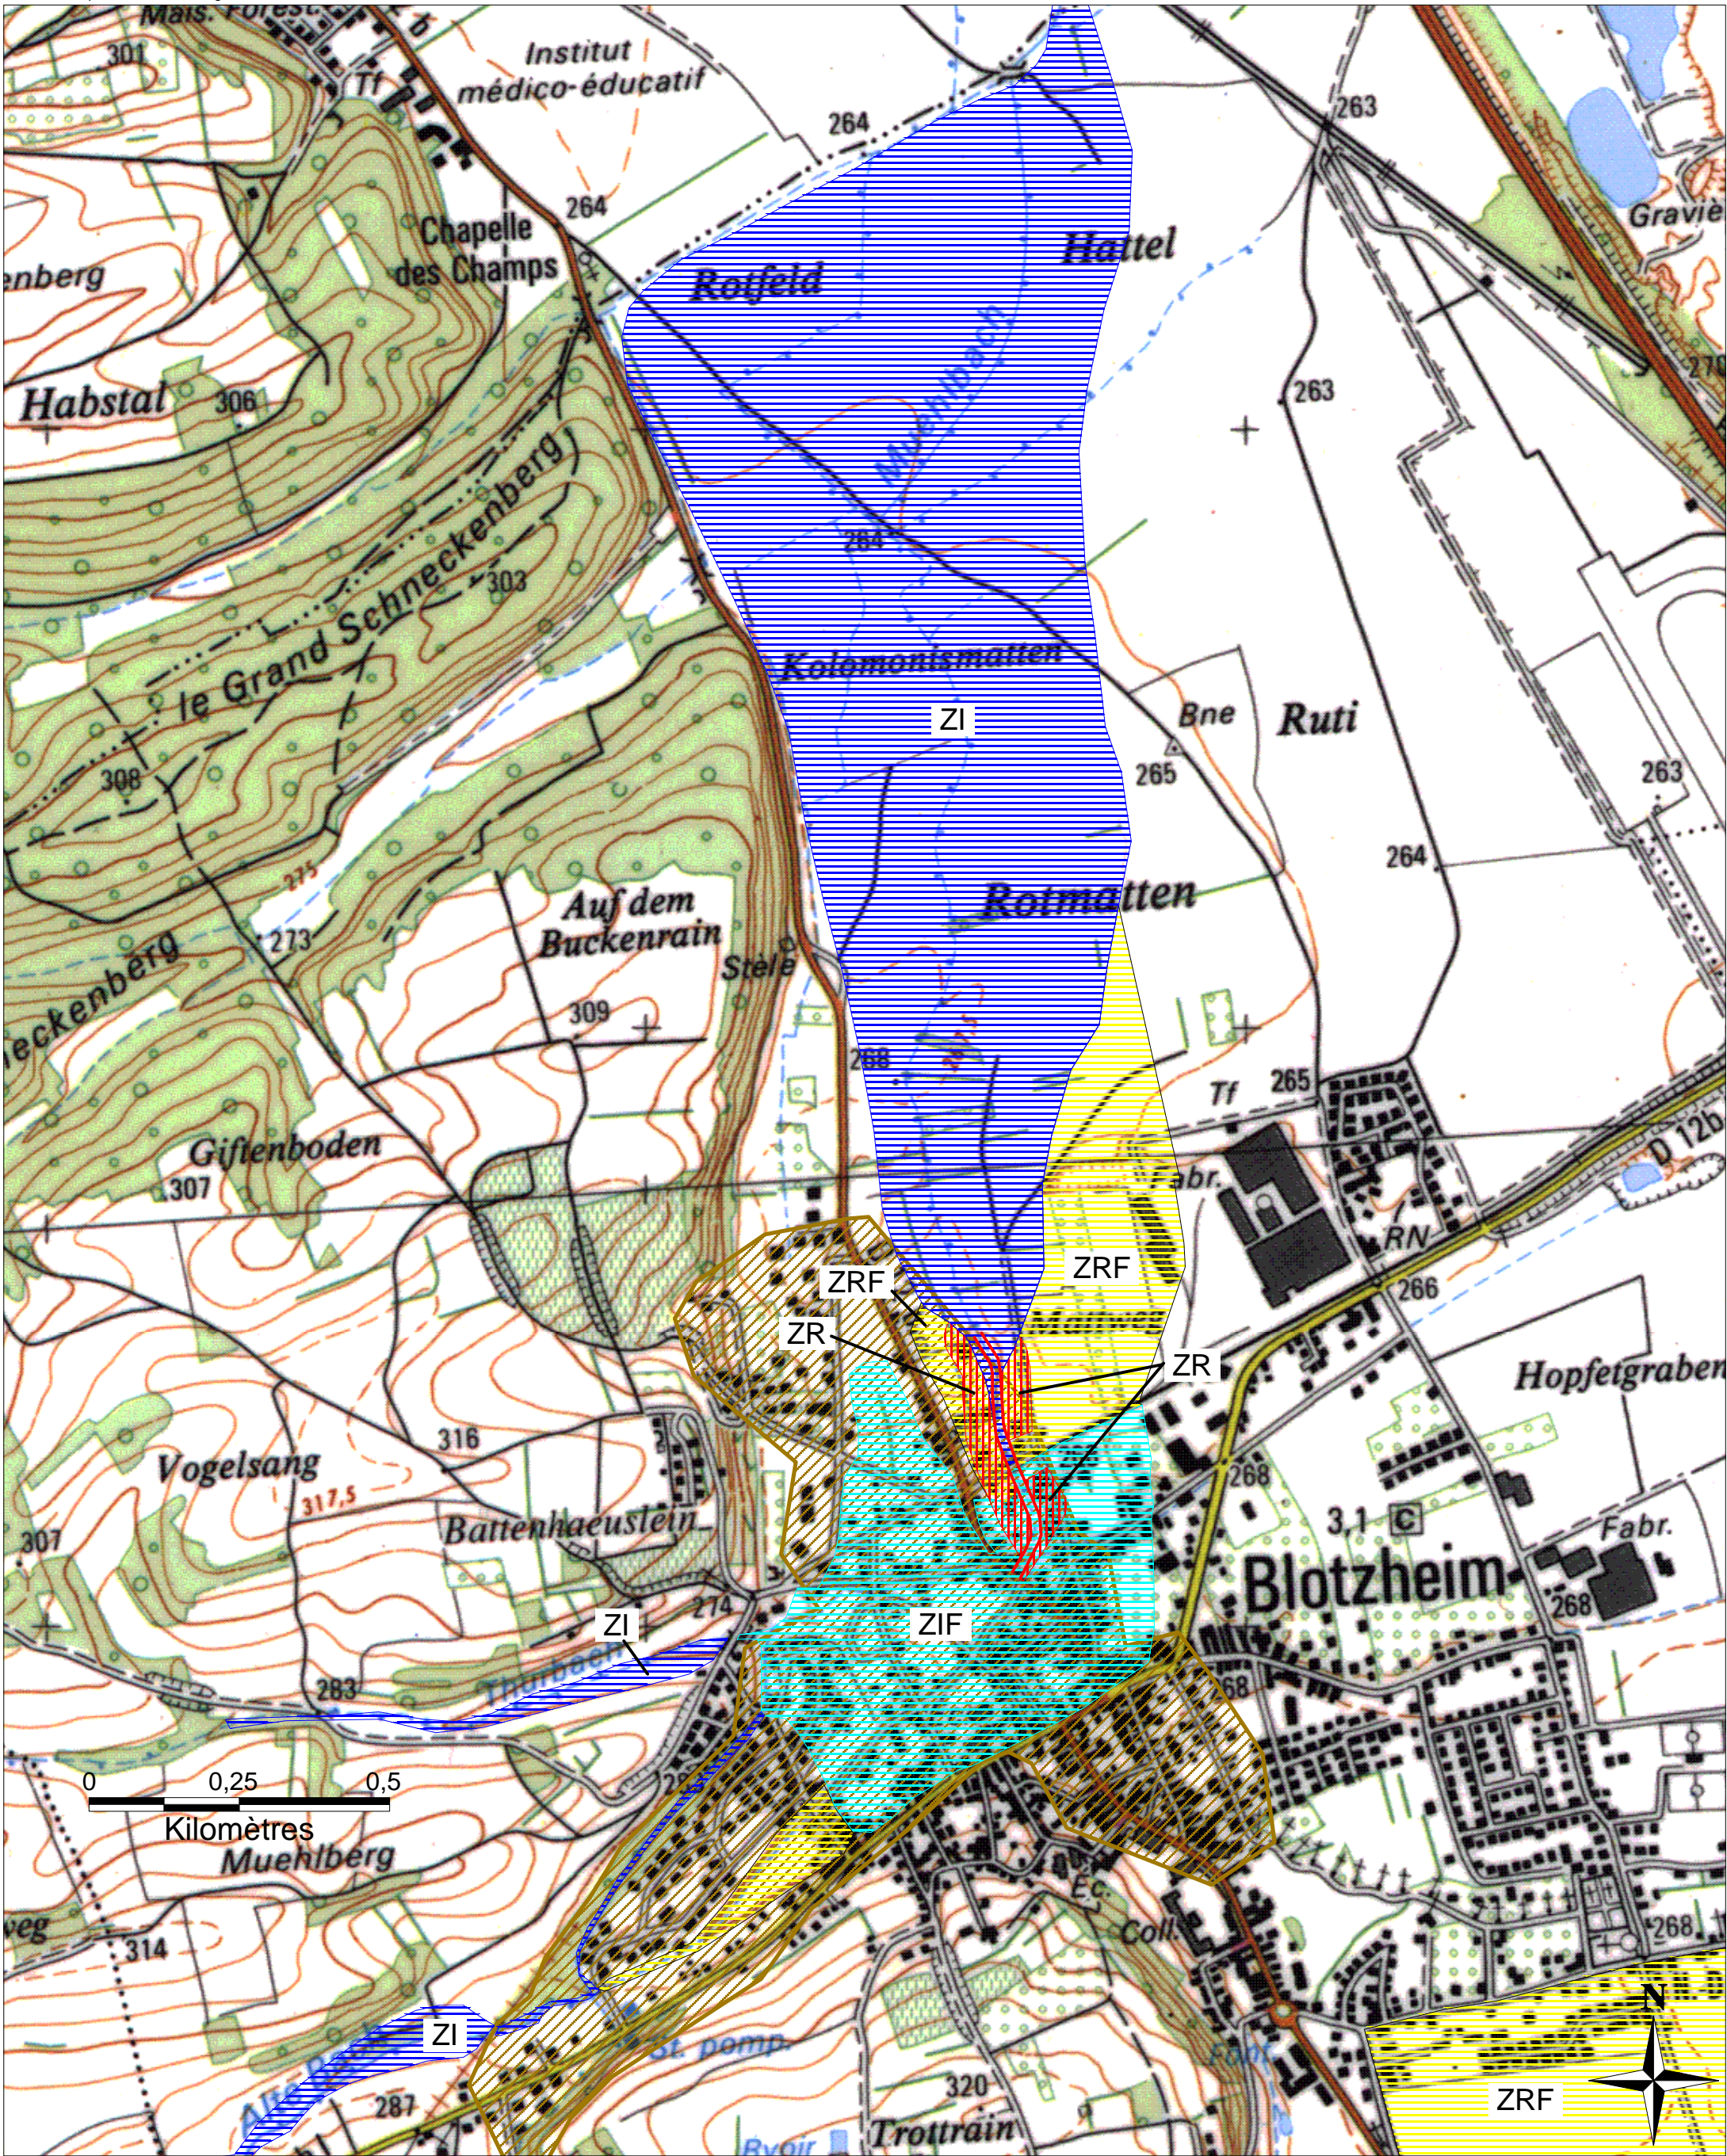

ZONES INONDABLES DANS LE DEPARTEMENT DU HAUT-RHIN

Commune de BLOTZHEIM - 1/2

PPRI prescrit par arrêté préfectoral du 19 février 2008

Préfecture du Haut-Rhin
Direction Départementale de l'Agriculture et de la Forêt

	ZI - Zone inondable par débordement en cas de crue centennale		Délimitation approximative du périmètre touché par les coulées d'eaux boueuses du du 28 mai 2003
	ZIF - Zone inondable en cas de crue centennale ou de coulées d'eaux boueuses, à risque modéré		
	ZR - Zone inondable en cas de rupture de digue, à risque élevé		
	ZRF - Zone inondable en cas de rupture de digue, à risque modéré		
	Digue		